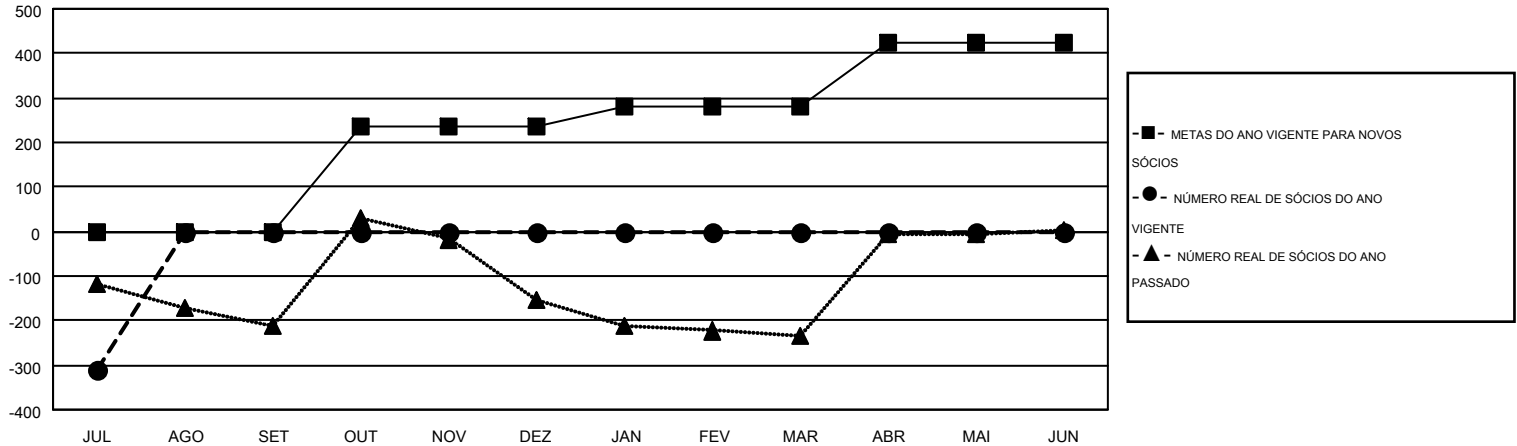

# MONTHLY MEMBERSHIP PROGRESS REPORT

Results as of: 7/31/2015

Multiple District LC

LOCATION: BRAZIL

GMT: RICARDO SHOITI KOMATSU

GMT-AJ 3

Clubes					Sócios				
RESULTADOS PARA 2015-2016					RESULTADOS PARA 2015-2016				
TRIMESTRE	META DE NOVOS CLUBES	NOVOS CLUBES	CLUBES BAIXADO	GANHO/PERDA LÍQUIDA	TRIMESTRE	META DE NOVOS SÓCIOS	ASSOCIADOS FUNDADORES E NOVOS ADICIONADOS	ASSOCIADOS BAIXADOS	GANHO/PERDA LÍQUIDA
JUL/AGO/SET	1	0	2	-2	JUL/AGO/SET	-3	67	377	-310
OUT/NOV/DEZ	7	0	0	0	OUT/NOV/DEZ	240	0	0	0
JAN/FEV/MAR	4	0	0	0	JAN/FEV/MAR	44	0	0	0
ABR/MAI/JUN	4	0	0	0	ABR/MAI/JUN	143	0	0	0

CUMULATIVO DO NÚMERO REAL E METAS DE NOVOS CLUBES

CUMULATIVO DO NÚMERO REAL E METAS DE SÓCIOS

CLUBES BAIXADOS: 2	35 CLUBS OF 569 ADICIONADO 1 OU MAIS NOVOS SÓCIOS	<b>DISTRIBUIÇÃO POR SEXO</b>
SÓCIOS BAIXADOS		MASCULINO 8,555 (61.48%)
FALECIDO 15		FEMININO 5,360 (38.52%)
CLUBES CANCELADOS 0	<a href="#">CLIQUE AQUI PARA OS DADOS DA AVALIAÇÃO DA SAÚDE</a>	SÓCIOS DE UNIDADES FAMILIARES 4,517
OUTROS 362		CHEFE DA FAMÍLIA 2,182
TOTAL 377		SÓCIO QUE NÃO É O CHEFE DA CASA 2,335