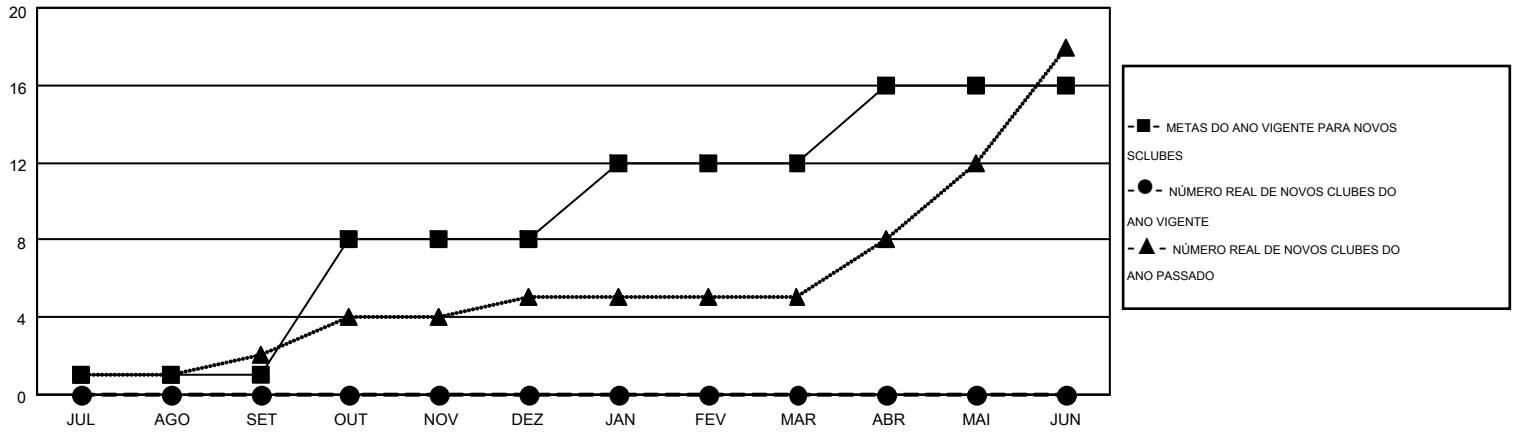

# MONTHLY MEMBERSHIP PROGRESS REPORT

Results as of: 7/31/2015

Multiple District LC

LOCATION: BRAZIL

GMT: RICARDO SHOITI KOMATSU

GMT-AJ 3

Clubes					Sócios				
RESULTADOS PARA 2015-2016					RESULTADOS PARA 2015-2016				
TRIMESTRE	META DE NOVOS CLUBES	NOVOS CLUBES	CLUBES BAIXADO	GANHO/PERDA LÍQUIDA	TRIMESTRE	META DE NOVOS SÓCIOS	ASSOCIADOS FUNDADORES E NOVOS ADICIONADOS	ASSOCIADOS BAIXADOS	GANHO/PERDA LÍQUIDA
JUL/AGO/SET	1	0	2	-2	JUL/AGO/SET	-3	67	377	-310
OUT/NOV/DEZ	7	0	0	0	OUT/NOV/DEZ	240	0	0	0
JAN/FEV/MAR	4	0	0	0	JAN/FEV/MAR	44	0	0	0
ABR/MAI/JUN	4	0	0	0	ABR/MAI/JUN	143	0	0	0

CUMULATIVO DO NÚMERO REAL E METAS DE NOVOS CLUBES

CUMULATIVO DO NÚMERO REAL E METAS DE SÓCIOS

CLUBES BAIXADOS: 2	35 CLUBS OF 569 ADICIONADO 1 OU MAIS NOVOS SÓCIOS	<b>DISTRIBUIÇÃO POR SEXO</b>
SÓCIOS BAIXADOS		MASCULINO 8,555 (61.48%)
FALECIDO 15		FEMININO 5,360 (38.52%)
CLUBES CANCELADOS 0	<a href="#">CLIQUE AQUI PARA OS DADOS DA AVALIAÇÃO DA SAÚDE</a>	SÓCIOS DE UNIDADES FAMILIARES 4,517
OUTROS 362		CHEFE DA FAMÍLIA 2,182
TOTAL 377		SÓCIO QUE NÃO É O CHEFE DA CASA 2,335